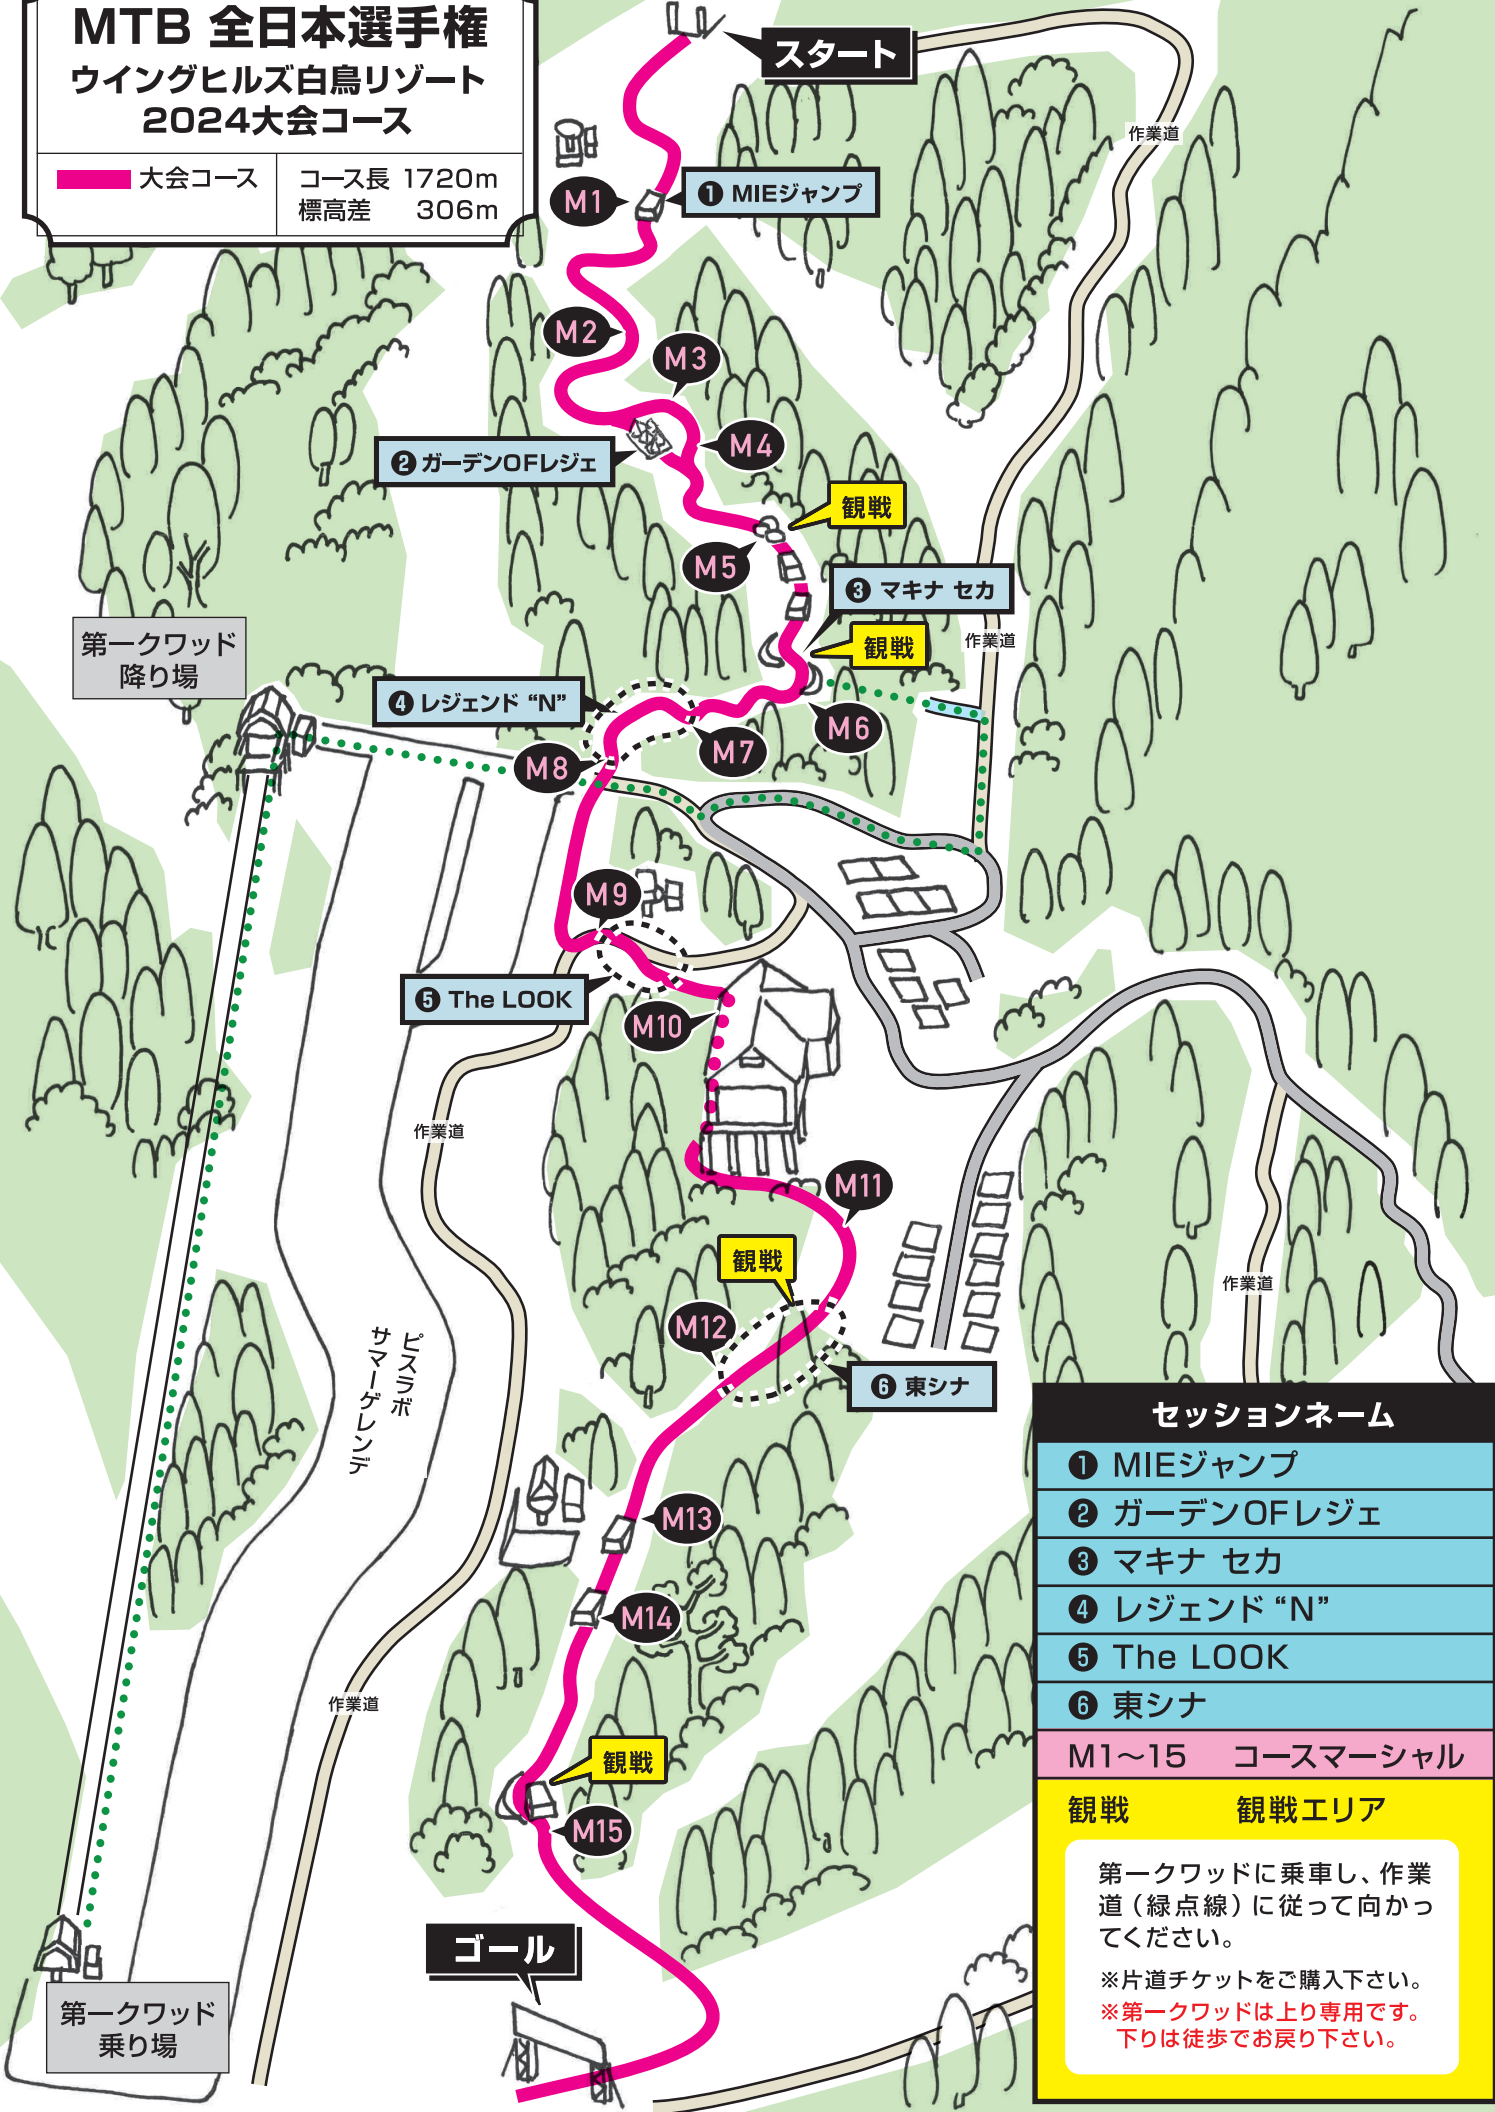

ゴンドラ山頂から

**MTB 全日本選手権**  
**ウイングヒルズ白鳥リゾート**  
**2024大会コース**

大会コース    コース長 1720m  
 標高差 306m

**セッションネーム**

① MIEジャンプ
② ガーデンOFレジェ
③ マキナ セカ
④ レジェンド "N"
⑤ The LOOK
⑥ 東シナ
M1~15 コースマーシャル
観戦 観戦エリア

第一クワッドに乗車し、作業道(緑点線)に従って向かってください。

※片道チケットをご購入下さい。  
 ※第一クワッドは上り専用です。下りは徒歩でお戻り下さい。